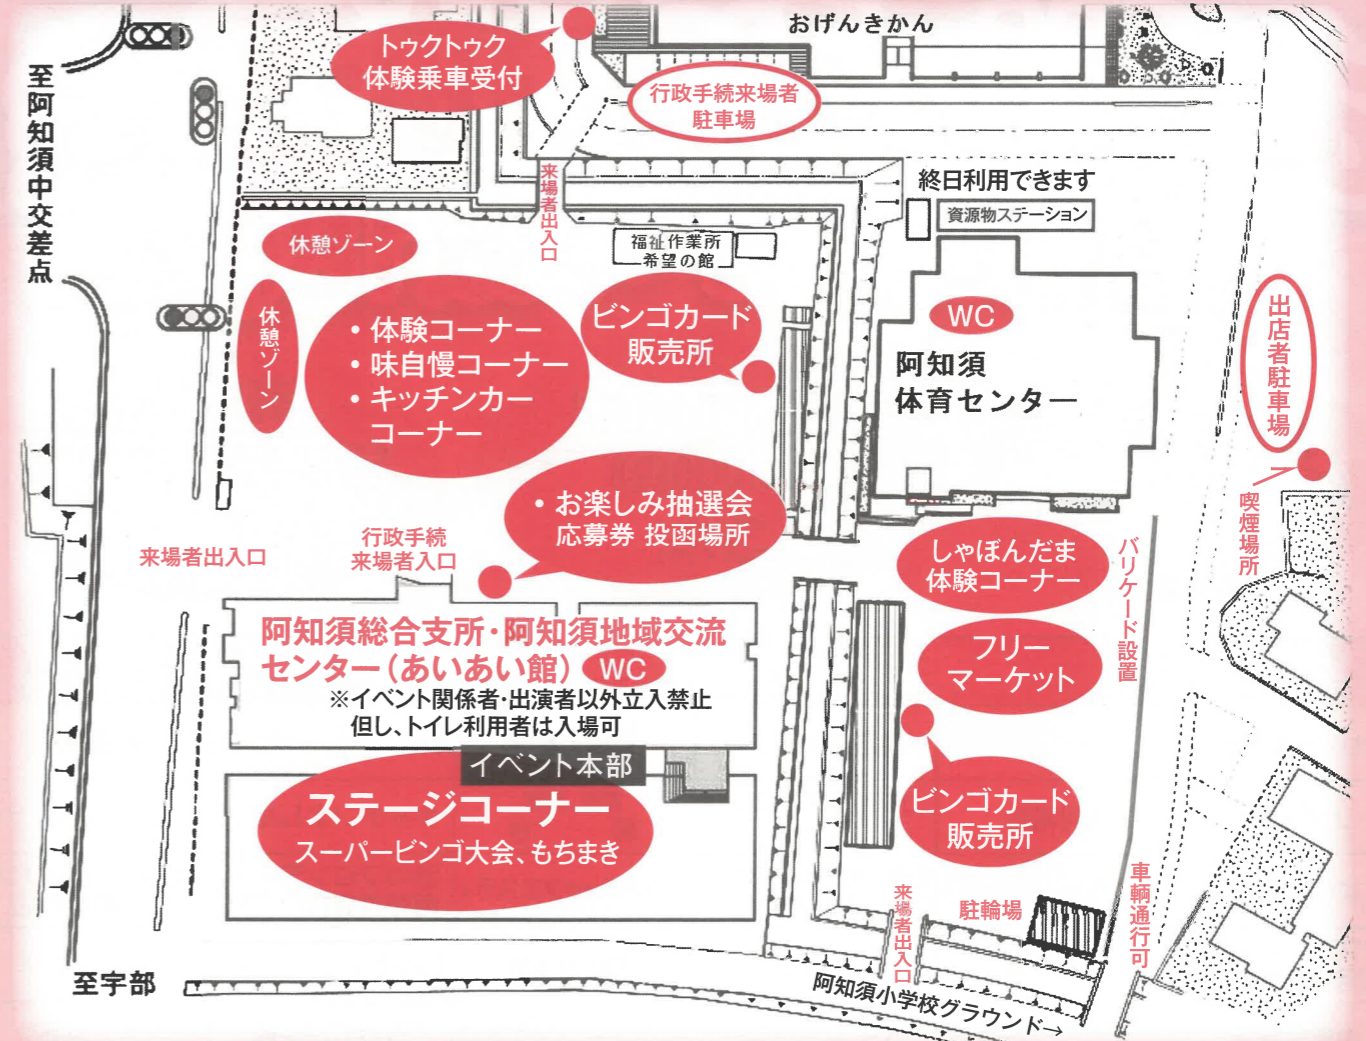

### スーパービンゴ大会:景品協賛企業等のご紹介

株式会社あぐりてらす阿知須、阿知須共立病院、阿知須商工会スタンプ、阿知須同仁病院、あじす特産品開発、あじす牧場株式会社、阿知須郵便局、磯金醸造株式会社、お好み焼きまこっちゃん、金子太雅堂、菊水、北方八幡宮、酒のフロンティア阿知須店、サンパークカーリーノ阿知須、有限会社ジェイロード、セブンイレブン山口阿知須店、創食也 然り、有限会社玉川建設、戸井歯科クリニック、忍者ナイン阿知須・湯田ラボ、有限会社パナックいまづ、複合型場外発売施設宇部 J-PLACE 宇部・BAOO宇部・サテライト宇部・オートレース宇部、古谷呉服店、プレイランドエイト、オートレースチケットショップ 山口あじす、毎日新聞 阿知須販売店、道の駅「きららあじす」、民泊パナリ・海カフェ・パナリ、山口銀行 阿知須支店、山口県農業協同組合阿知須支所、吉武鮮魚店、よしの印刷株式会社 〈敬称略、50音順〉  
たくさんの景品提供をありがとうございます。

# ステージイベント

「あいあい館 芝生広場・デッキステージ」

- 9:45 オープニング 「和太鼓演奏」 周防千鳥太鼓保存会
- 10:00 開会行事・花いっぱい運動表彰・もちまき
- 10:50 ダンス『虹』『元気いちばん』 認定こども園 阿知須幼稚園
- 11:05 『しなこダンス、タンフル、青と夏』 阿知須小学校 ダンスクラブ
- 11:20 『よさこい』 山口市立あじす保育園
- 11:35 『金管バンド演奏』 井関小学校 金管バンドクラブ
- 11:55 『よさこい、ソーラン』 阿知須小学校 よさこいチーム“ナユタ”
- 12:05 『キッズダンス』 M☆Stars～ダンスサークル～
- 12:20 『フラダンス』 フラダンス プア・レファ
- 12:40 『空手道演武』 阿知須空手道スポーツ少年団
- 13:00 『よさこい』 賀宝燦翔隊
- 13:20 『和太鼓演奏』 周防千鳥太鼓保存会
- 14:00 スーパービンゴ大会・閉会行事・もちまき

## 会場案内図